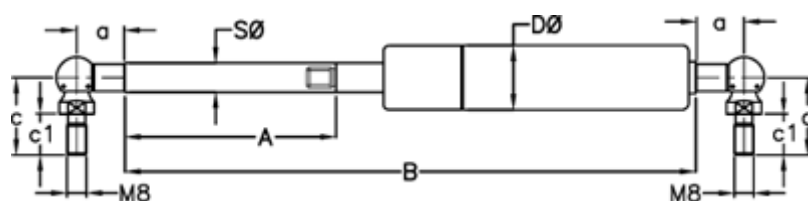

Varenummer: 049059RB0500P4T4

Beskrivelse: Stabilus Lift-O-Mat Gasfjeder 9059RB-P4T4 0500N
03 08 220 0500 - Rustfast AISI 316

Mål

a = 18

A = 220

B = 489 +/-2

c = 25

c1 = 13

D Ø = 18

Note = -

S Ø = 8